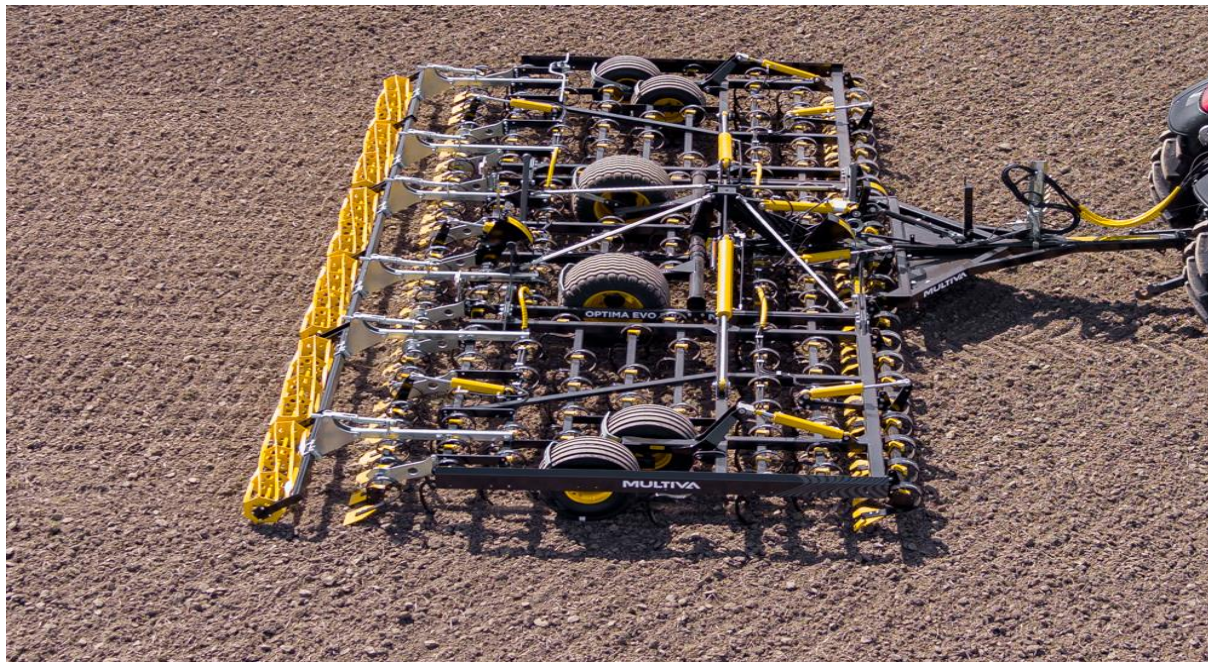

Kombinátor MULTIVA OPTIMA EVO800

Obrázek 1: Ilustrační fotografie Optima EVO 800 (zadní lišta + prutový válec)

Optima EVO Je nová generace kultivátoru na přípravu seťového lůžka, vhodná na všechny typy půdy. Důmyslná a prostorná konstrukce rámu, inovativní flotační pneumatiky a robustní prsty zajišťují vynikající výkon za všech podmínek.

Název Optima odráží dlouhodobý závazek kvality a trvanlivosti, testovaný na tisících farmách po několik let a prokazatelně fungující jak na lehčích typech půd, tak i na jílu.

Technická specifikace Optima EVO800

- **Multiva Optima EVO je určena na přípravu seťového lůžka** – zpracování půdy v hrubé brázdě nebo strhnutá z hrubé brázd. Nejlepší pracovní výsledek na jeden přejezd
- **7 řad radliček** a dlouhý rám, výborný odolnost proti ucpání, dokonce i v mírných rostlinných zbytcích
- **Silné hroty Multiva Terra flex (10x45 mm)** Pevné hroty s dobrou schopností udržet hloubku = rovnoměrné seťové lůžko
- Odolná konstrukce rámu vyrobena ze speciální oceli
- **přední rovnací lišta je hydraulicky stavitelná na výšku, ve standartu.**
- Ideální na jemnou přípravu půdy – cukrovka, zelenina, kukuřice, mák, obiloviny, ale i pro ozimé plodiny.

Cenová specifikace:**MULTIVA OPTIMA EVO 800**

✓ ZADNÍ SMYKOVÁ LIŠTA A PRUTOVÝ VÁLEC	V CENĚ
✓ PŘEDNÍ PLNÁ LIŠTA	V CENĚ
✓ KYPŘIČE STOP	V CENĚ
✓ ZADNÍ SVĚTELNÁ RAMPA	V CENĚ
✓ ZÁVĚS K80	V CENĚ
✓ PNEUMATICKÉ BRZDY	V CENĚ
CENA NOVÉHO STROJE	49 900 €